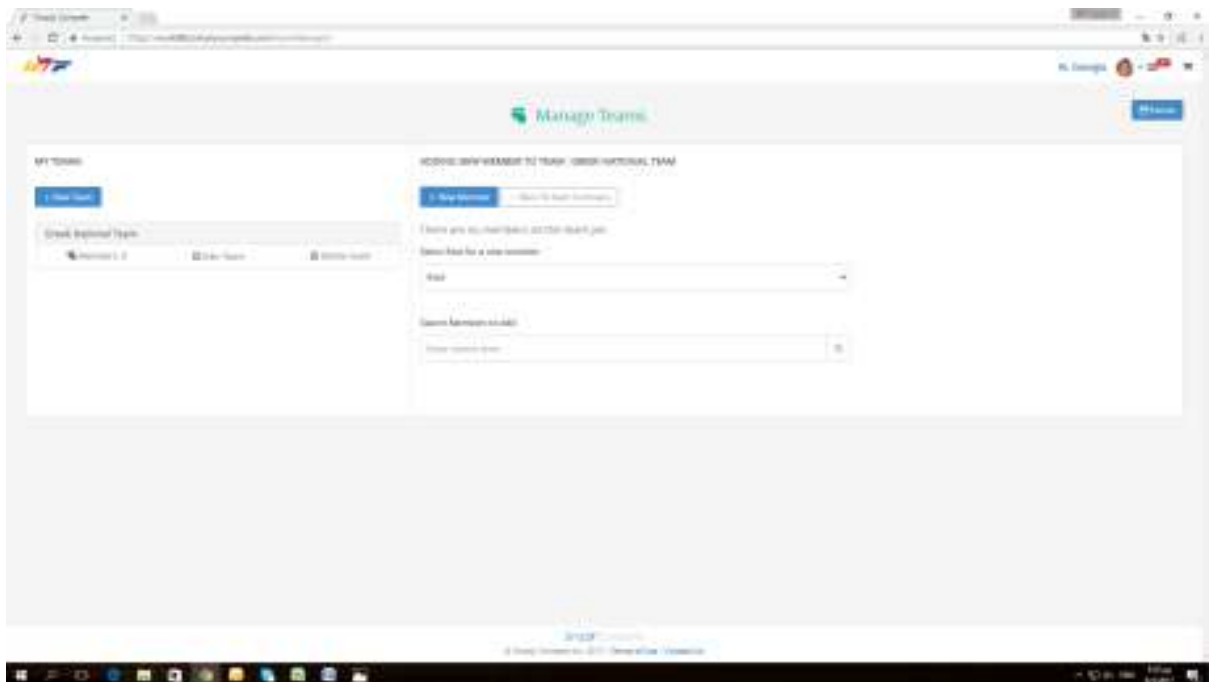

12) Select Role for a new member: Βάζεις αρχικώς τον Προπονητή (Role : Coach & Search Members to Add: To GRE- 0000 του προπονητή).