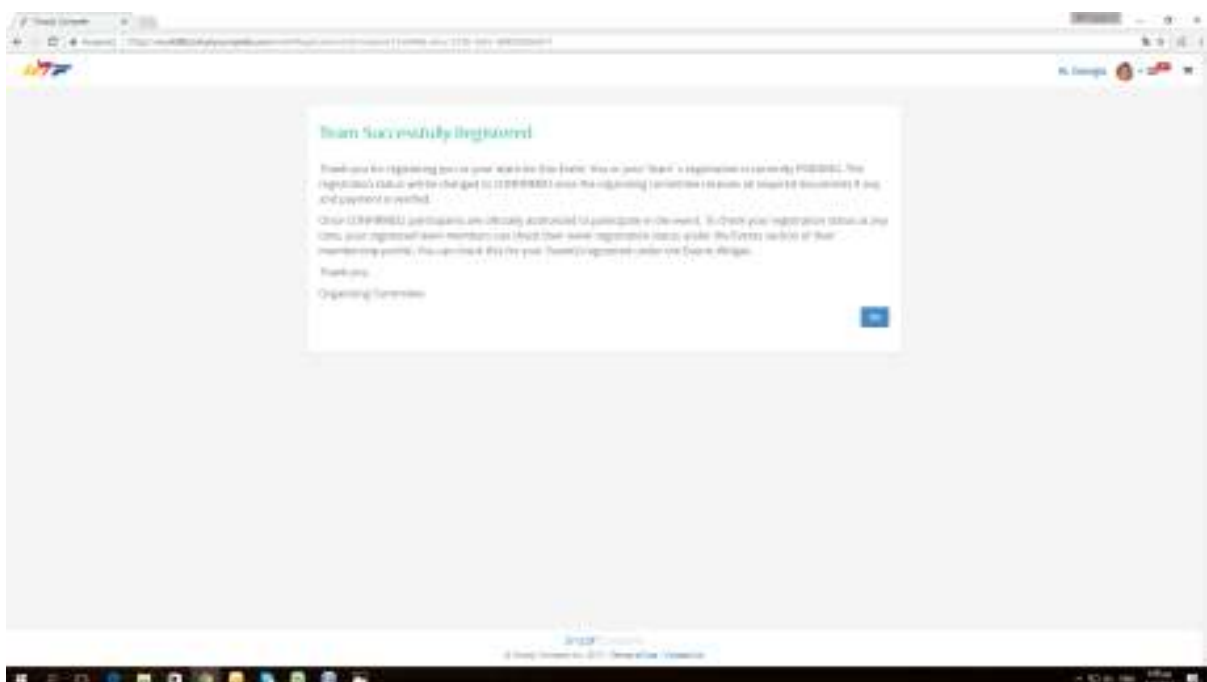

Team

14) Select Team

15) Θα πρέπει να κλικάρεις αριστερά από τα ονόματα ποιοι θα συμμετέχουν – αλλάζοντας στους αθλητές και τις κατηγορίες (δεξιά) σε περίπτωση λάθους από το σύστημα.

16) Πατάς Continue μέχρι να βρεθείς στο Event Payment και κατόπιν finish registration