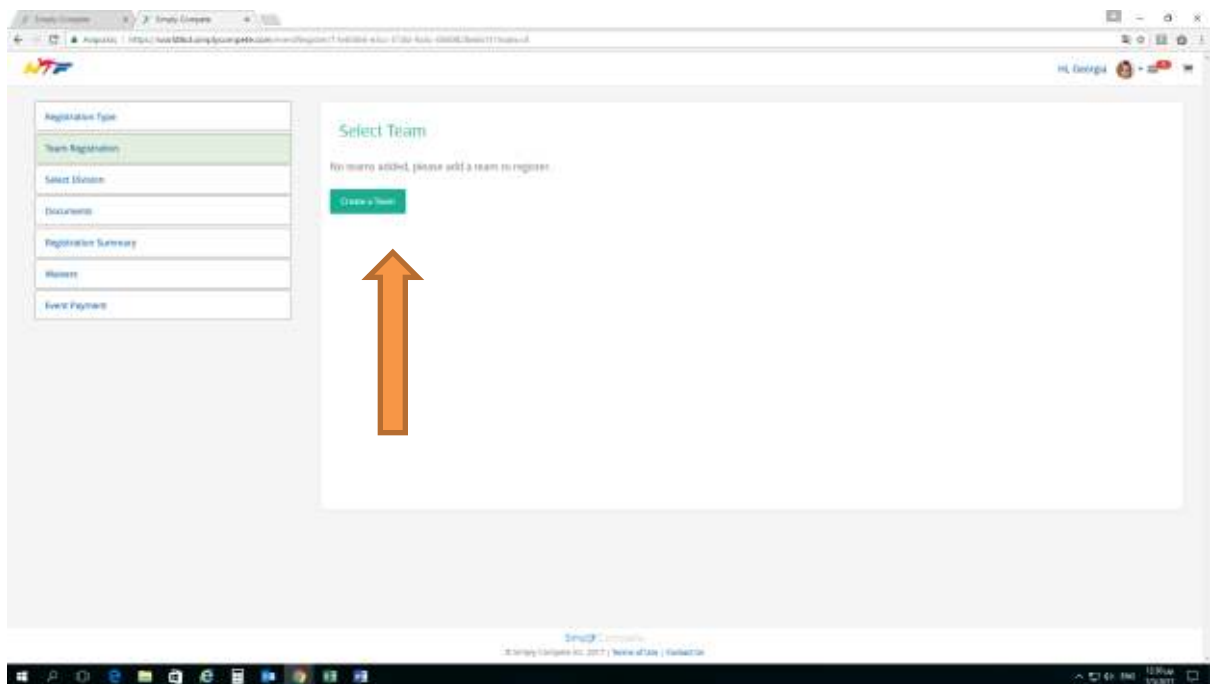

8) Create a Team