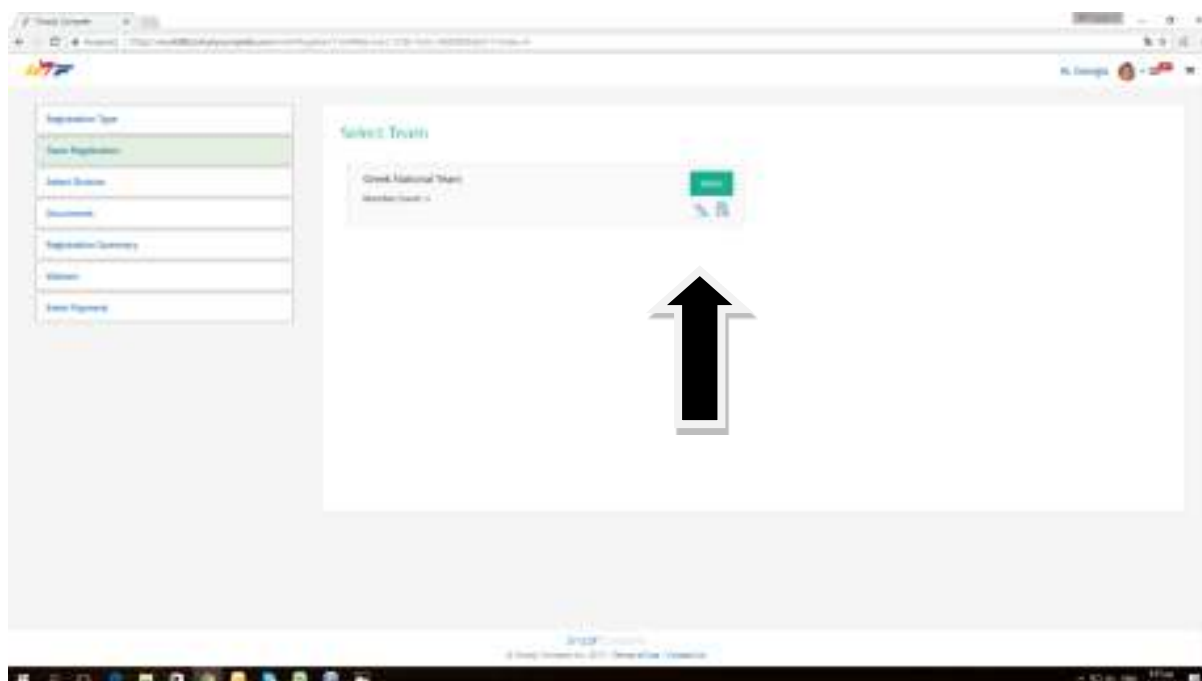

14) Select Team