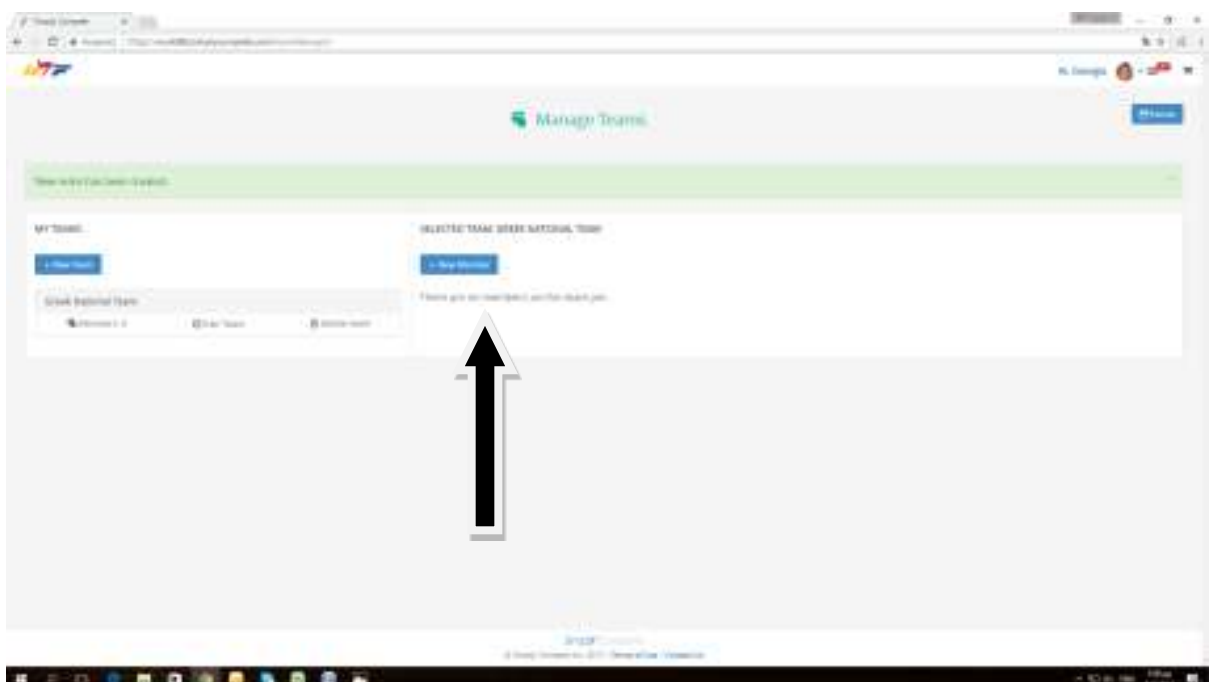

11) New Member