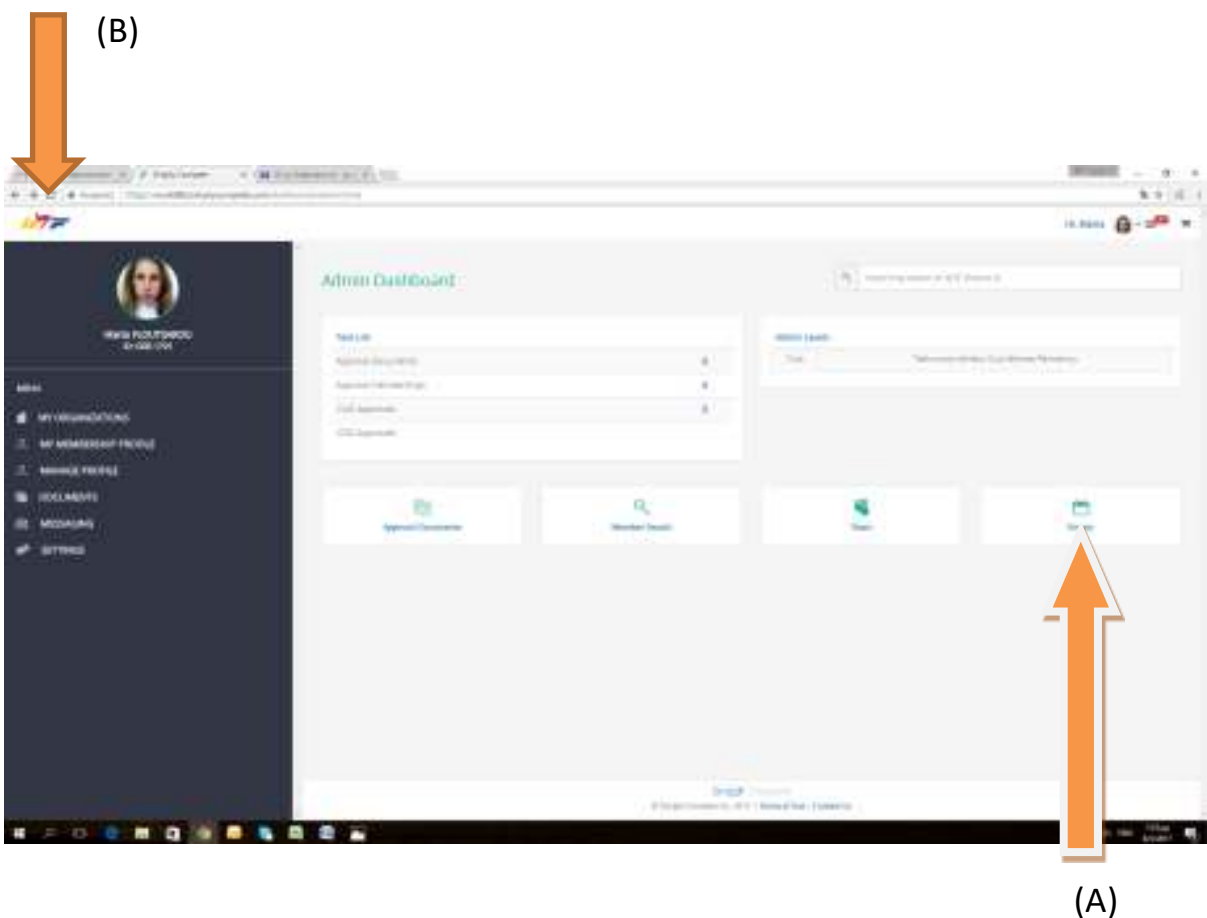

Thank you,

World Taekwondo GMS Team

5) Αφού έχεις αλλάξει τον κωδικό σου (την πρώτη φορά που μπαίνεις στο σύστημα) ξαναπηγαίνεις στην αρχή στο Login και βάζεις το GRE-0000 σου και τον κωδικό σου.

Πατάς πάνω στο EVENTS (A) ή στο WTF (B) και Upcoming Events