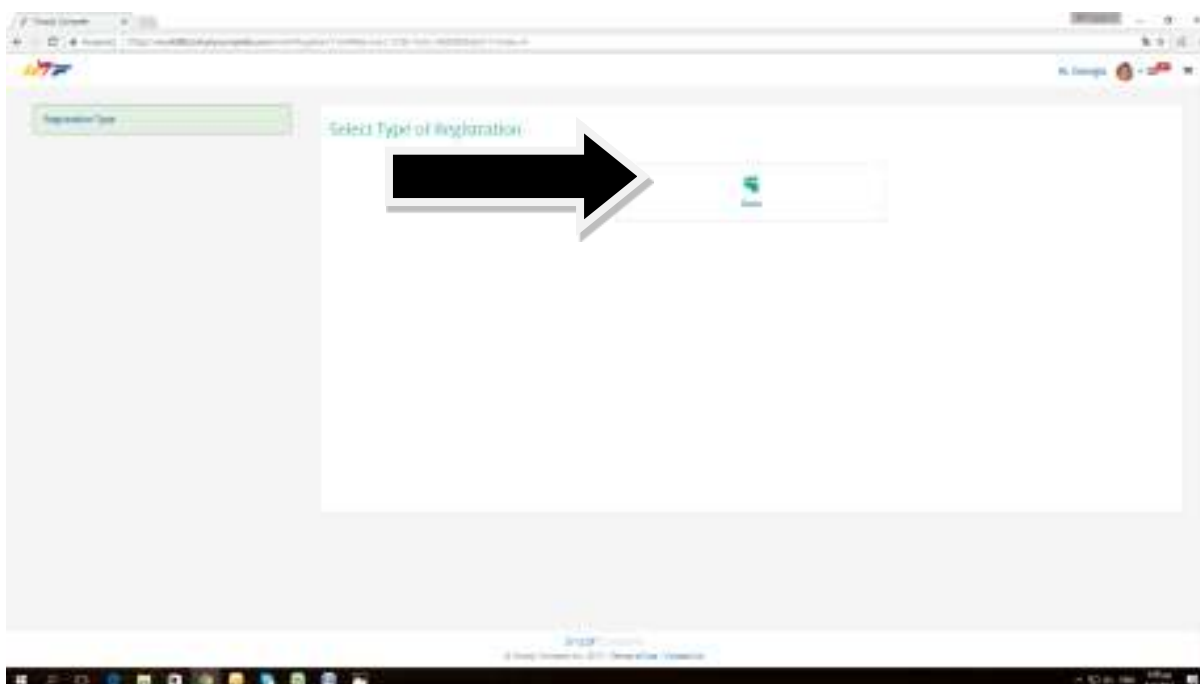

Για να προσθέσεις είτε προπονητή είτε αθλητές πατάς στο συν (+) δεξιά στο όνομα. Στην δεξιά πλευρά θα εμφανίζονται οι αθλητές/προπονητές που έχεις επιλέξει για την ομάδα σου.

13) Προχωράς πατώντας πάνω δεξιά το Events και βρίσκεις (ξανά) το Πρωτάθλημα που ενδιαφέρεσαι να γραφτείς. Και Register Now

Team