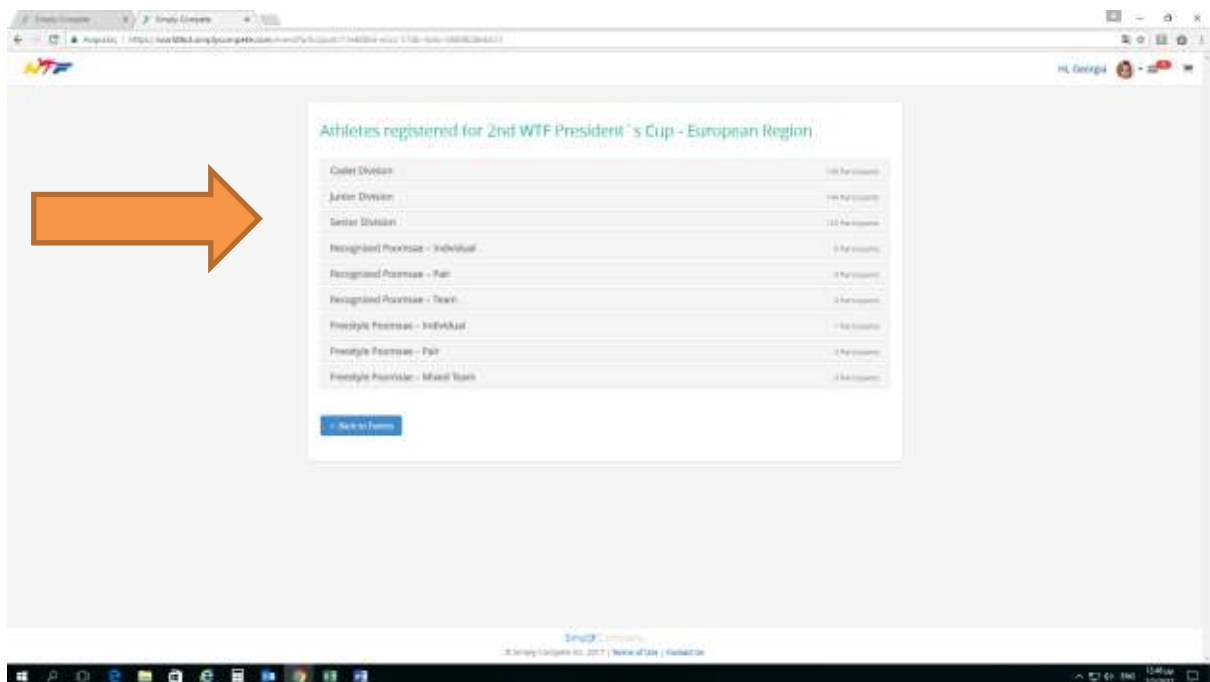

Ανοίγεις την κατηγορία που έχεις εγγράψει τον αθλητή σου