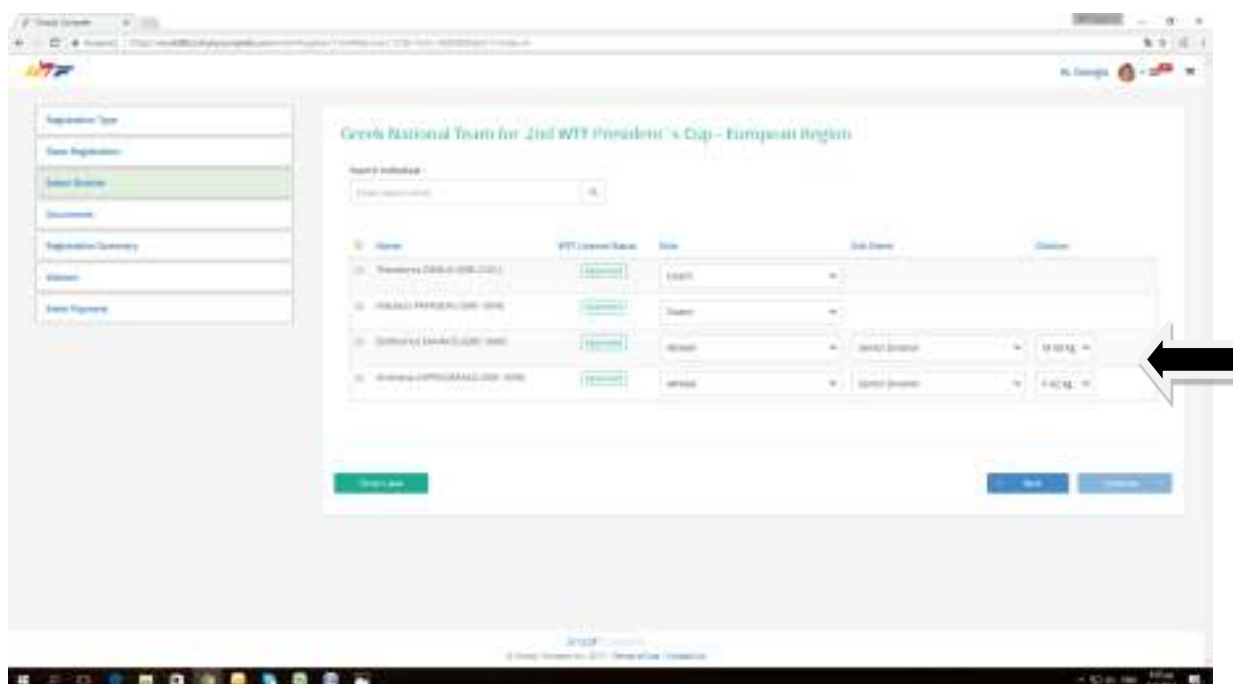

Για να προσθέσεις είτε προπονητή είτε αθλητές πατάς στο συν (+) δεξιά στο όνομα. Στην δεξιά πλευρά θα εμφανίζονται οι αθλητές/προπονητές που έχεις επιλέξει για την ομάδα σου.

13) Προχωράς πατώντας πάνω δεξιά το Events και βρίσκεις (ξανά) το Πρωτάθλημα που ενδιαφέρεσαι να γραφτείς. Και Register Now

Team

14) Select Team

15) Θα πρέπει να κλικάρεις αριστερά από τα ονόματα ποιοι θα συμμετέχουν – αλλάζοντας στους αθλητές και τις κατηγορίες (δεξιά) σε περίπτωση λάθους από το σύστημα.

16) Πατάς Continue μέχρι να βρεθείς στο Event Payment και κατόπιν finish registration