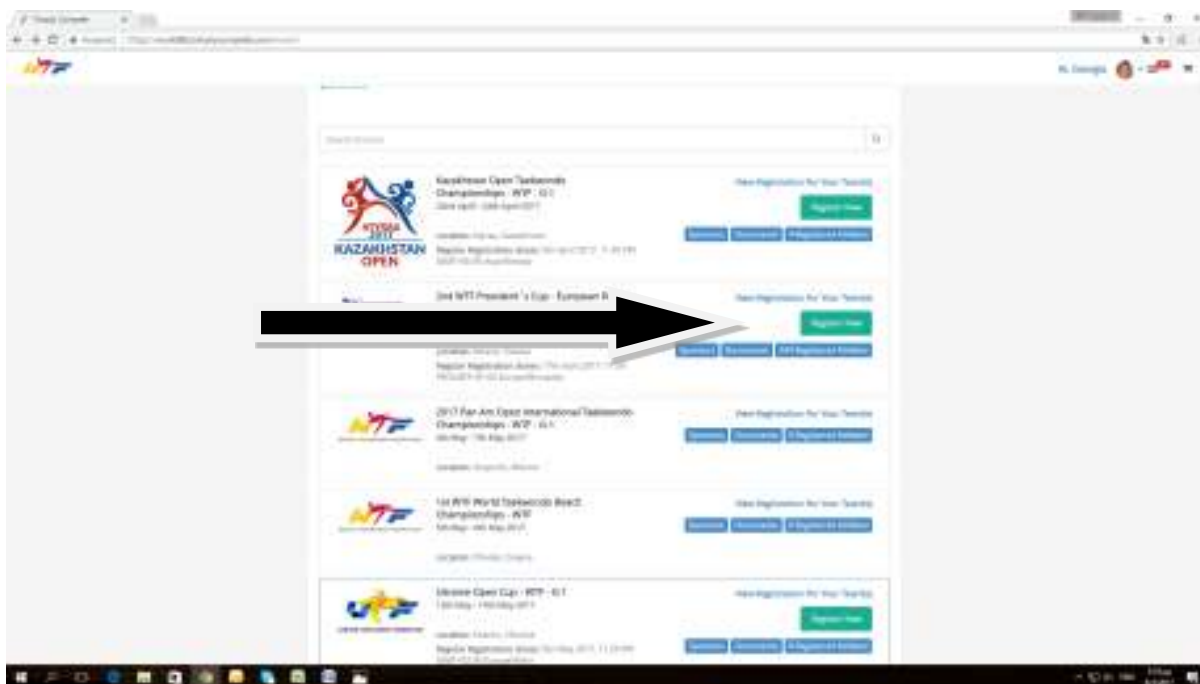

Για να προσθέσεις είτε προπονητή είτε αθλητές πατάς στο συν (+) δεξιά στο όνομα. Στην δεξιά πλευρά θα εμφανίζονται οι αθλητές/προπονητές που έχεις επιλέξει για την ομάδα σου.

13) Προχωράς πατώντας πάνω δεξιά το Events και βρίσκεις (ξανά) το Πρωτάθλημα που ενδιαφέρεσαι να γραφτείς. Και Register Now