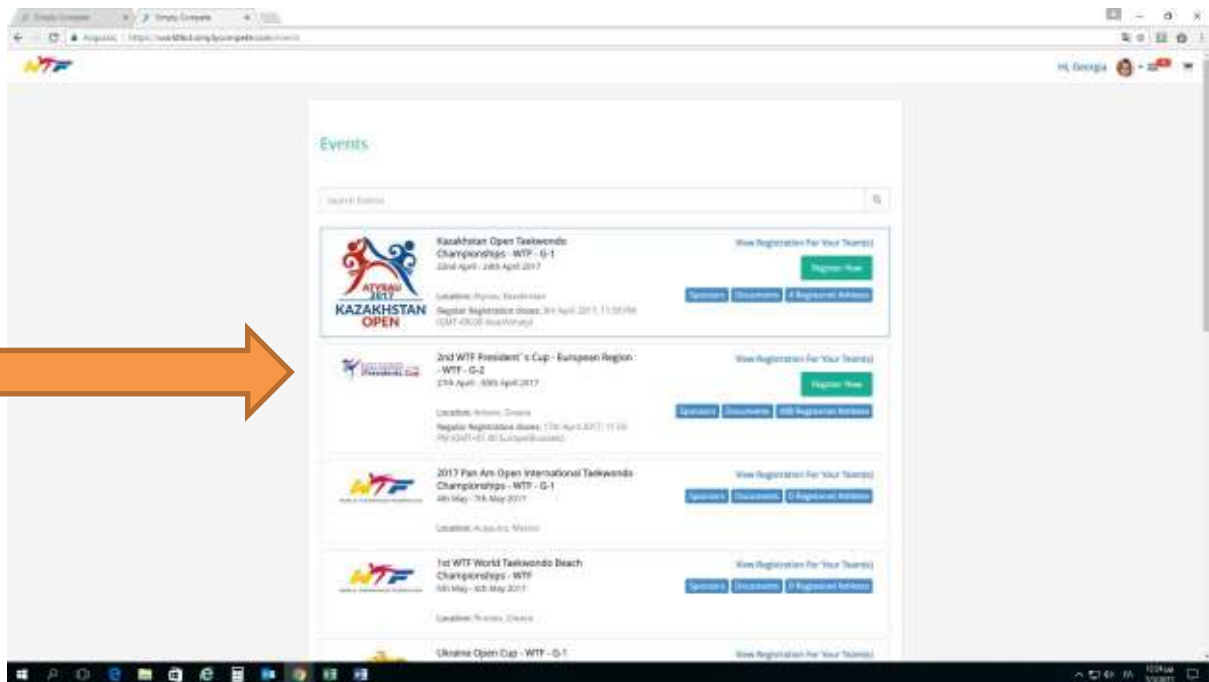

6) Βρίσκεις το Πρωτάθλημα που ενδιαφέρεσαι , στην δεδομένη περίπτωση το WTF President's Cup . Και **Register Now**