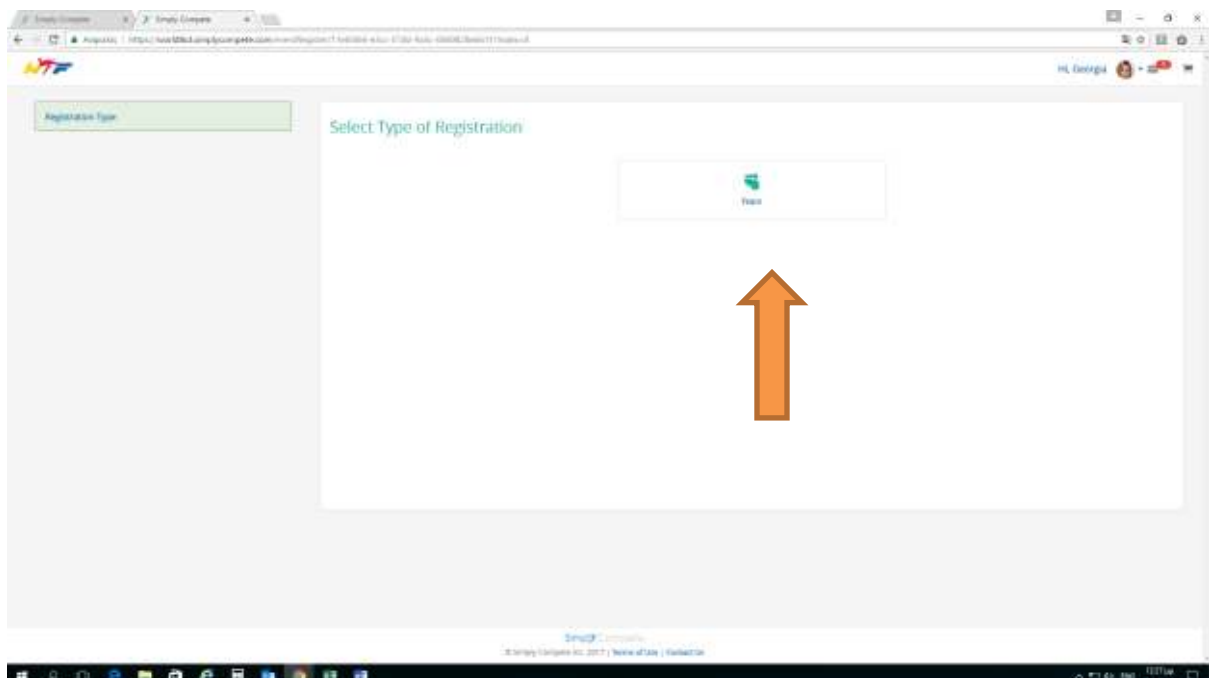

6) Βρίσκεις το Πρωτάθλημα που ενδιαφέρεσαι , στην δεδομένη περίπτωση το WTF President's Cup . Και **Register Now**

7) Team