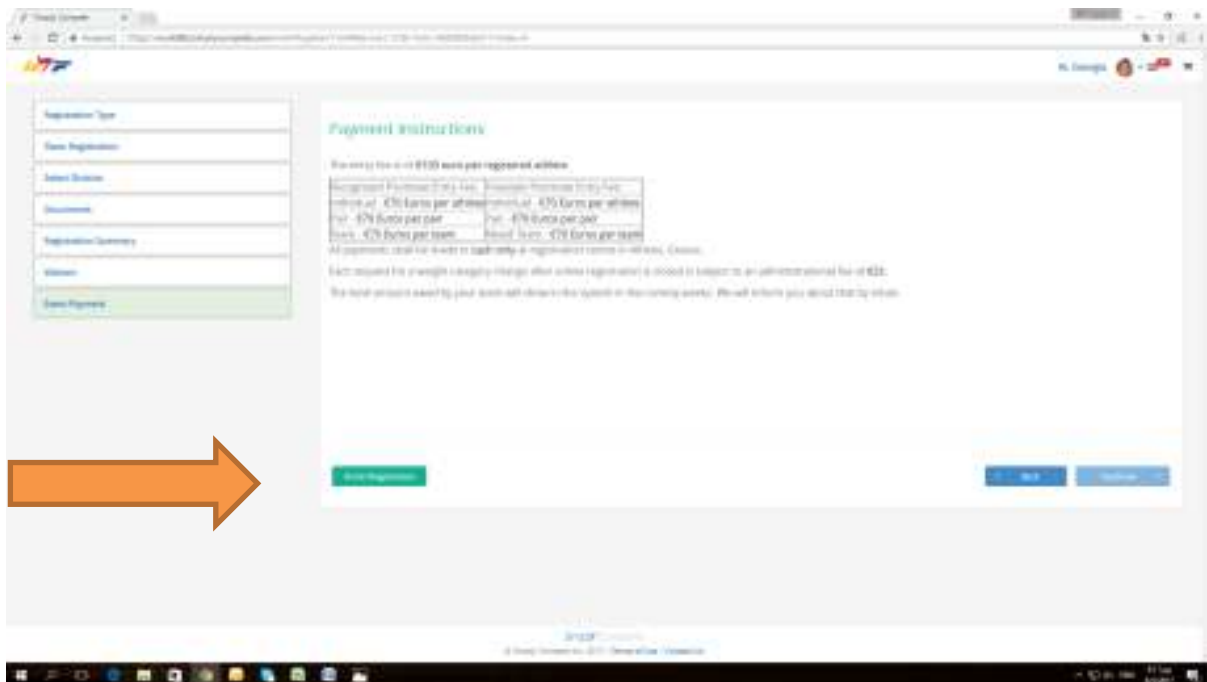

Για να προσθέσεις είτε προπονητή είτε αθλητές πατάς στο συν (+) δεξιά στο όνομα. Στην δεξιά πλευρά θα εμφανίζονται οι αθλητές/προπονητές που έχεις επιλέξει για την ομάδα σου.

13) Προχωράς πατώντας πάνω δεξιά το Events και βρίσκεις (ξανά) το Πρωτάθλημα που ενδιαφέρεσαι να γραφτείς. Και Register Now

Team

14) Select Team

15) Θα πρέπει να κλικάρεις αριστερά από τα ονόματα ποιοι θα συμμετέχουν – αλλάζοντας στους αθλητές και τις κατηγορίες (δεξιά) σε περίπτωση λάθους από το σύστημα.

16) Πατάς Continue μέχρι να βρεθείς στο Event Payment και κατόπιν finish registration