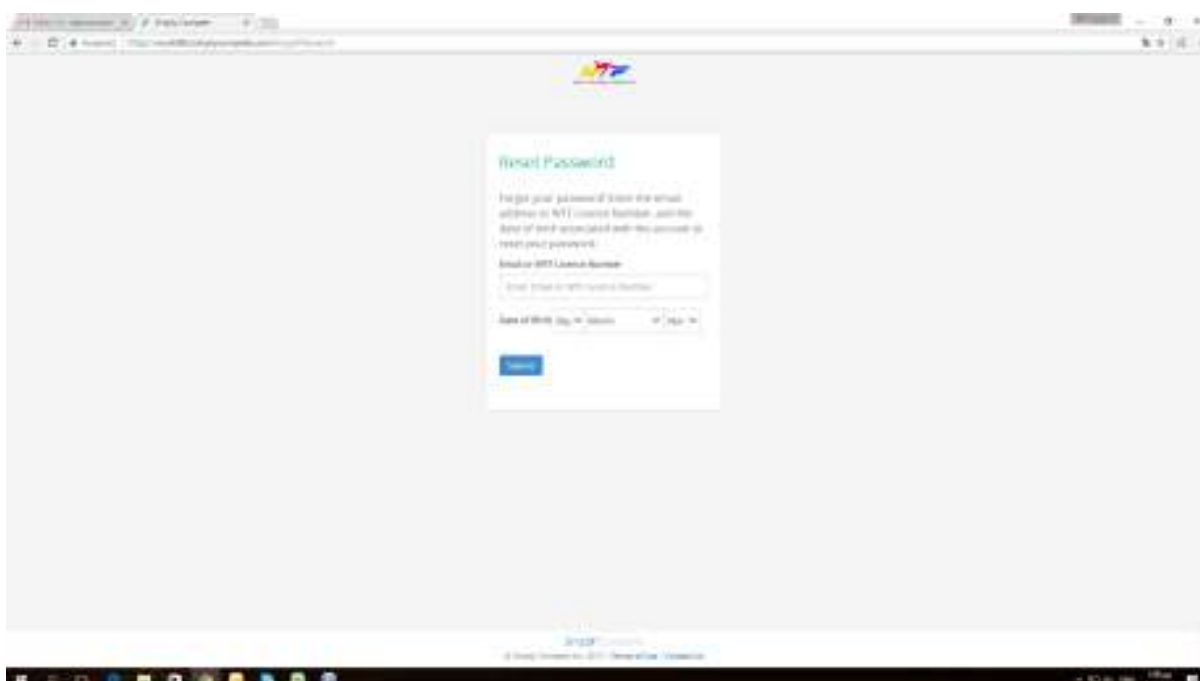

4) Στο reset Password βάζεις ξανά το GRE-0000 και την ημερομηνία γέννησης σου.