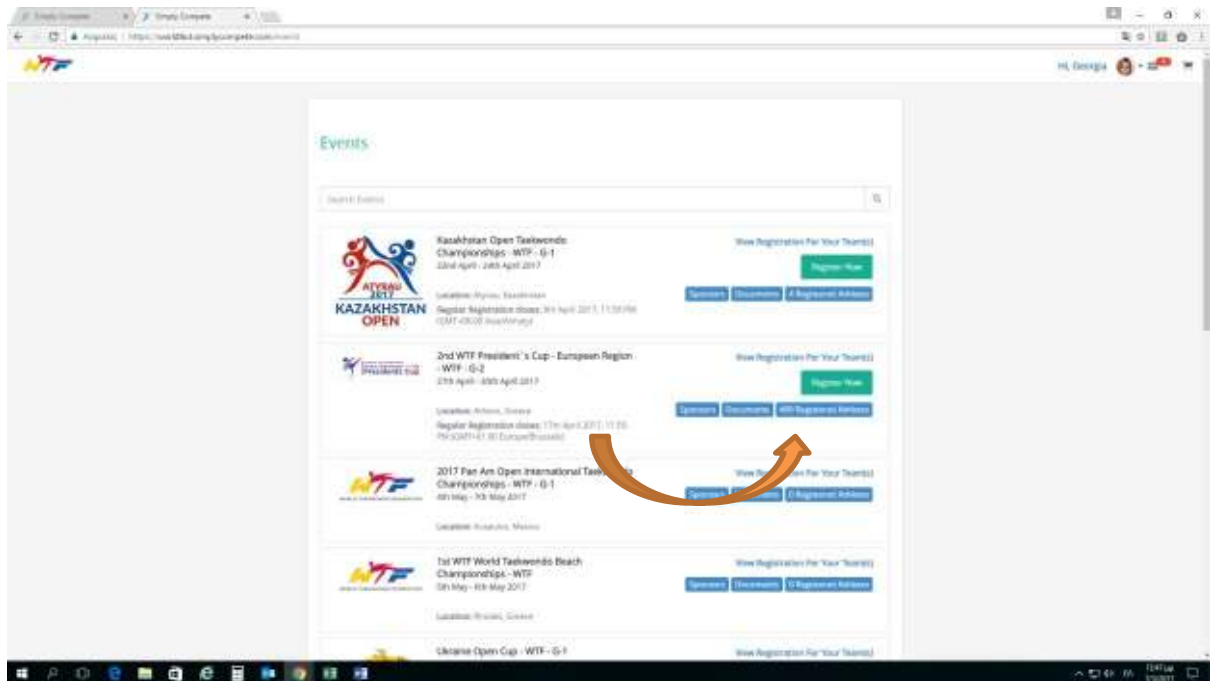

Για να ελέγξεις εάν οι αθλητές σου έχουν καταχωρηθεί επιτυχώς:

Registered athletes