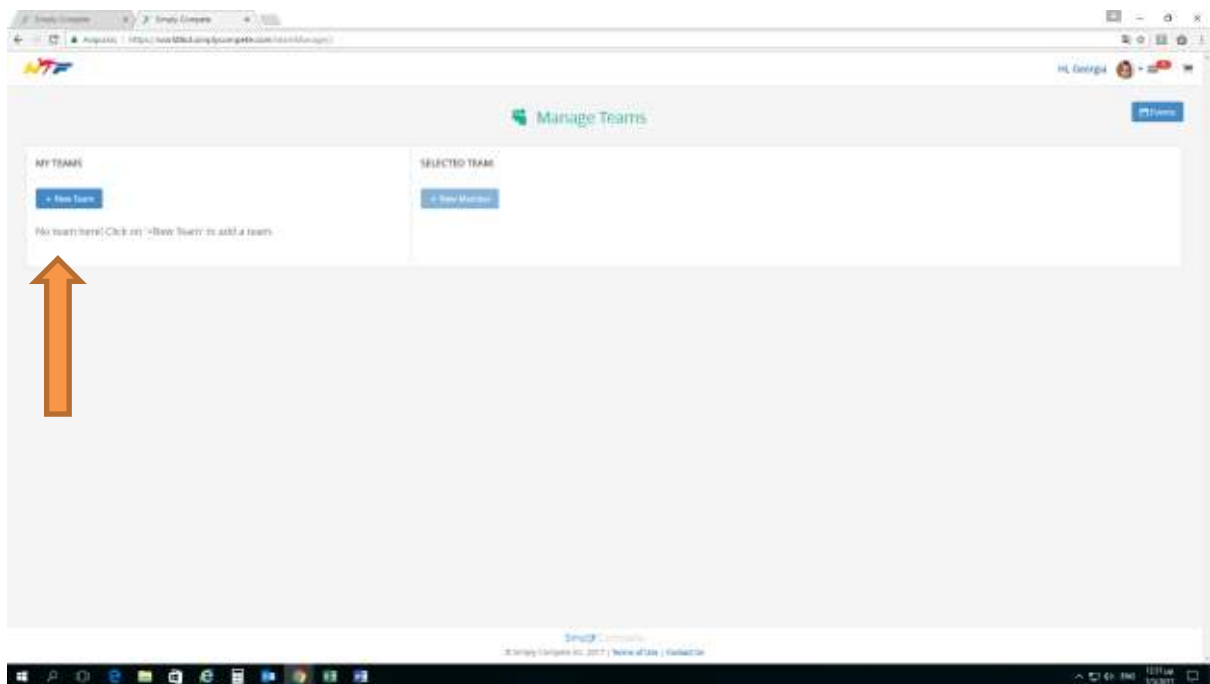

6) Βρίσκεις το Πρωτάθλημα που ενδιαφέρεσαι , στην δεδομένη περίπτωση το WTF President's Cup . Και **Register Now**

7) Team

8) Create a Team

9) New Team

10) Συμπληρώνεις τα πεδία με αστερίσκο* που είναι υποχρεωτικά: Team Name* , Contact Person* , Telephone Number* και Email* και κατόπιν Save Team.