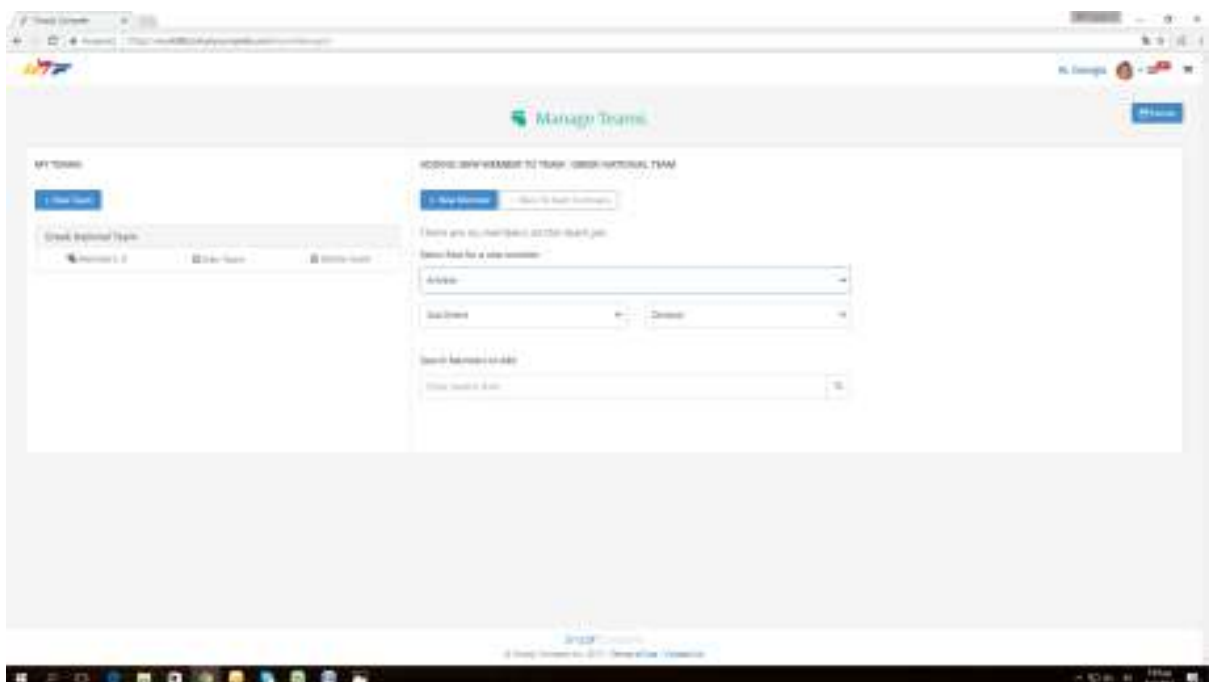

Κατόπιν βάζεις τους αθλητές (Role: Athlete) συμπληρώνοντας το Sub Event και το Division