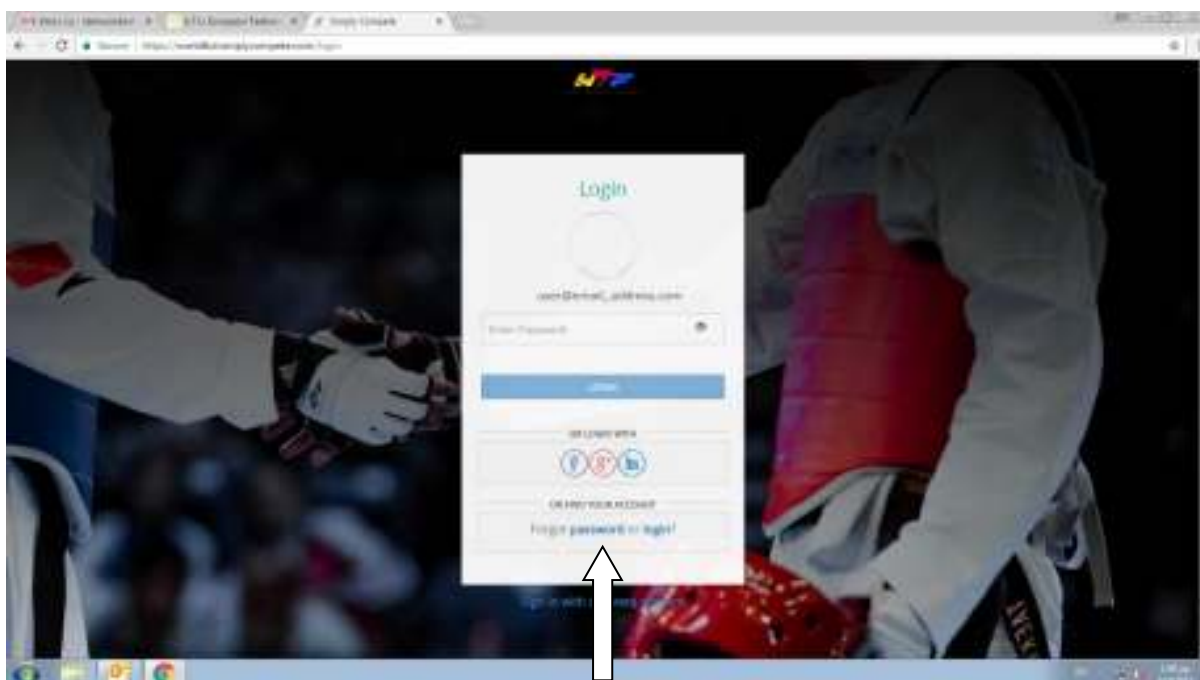

Μπαίνετε στο: <https://worldtkd.simplycompetete.com/>

1) Πατάς στο Login

2) Στο **“Enter e-mail or WTF License Number”** εισάγεις τον κωδικό σου ως admin δλδ **GRE-0000**

3) Πατάς forgot password (Την πρώτη φορά μόνο που μπαίνεις στο σύστημα simply compete, τις επόμενες φορές απλώς πατάς στο *enter password* τον κωδικό σου)