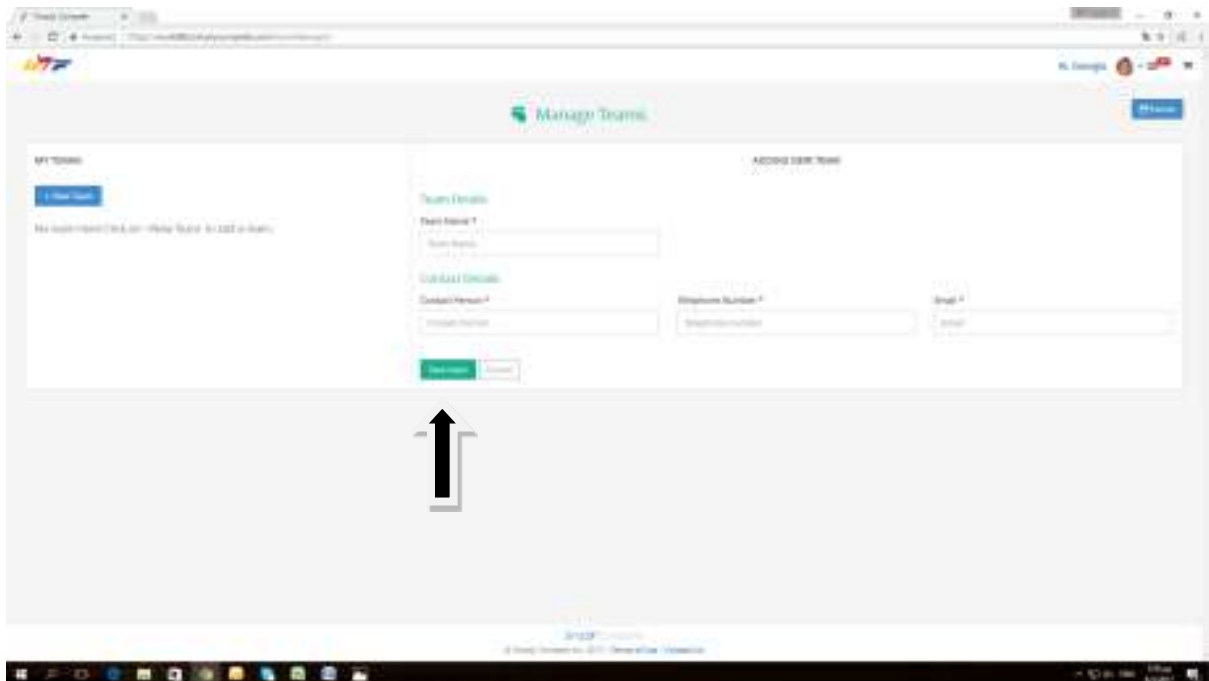

6) Βρίσκεις το Πρωτάθλημα που ενδιαφέρεσαι , στην δεδομένη περίπτωση το WTF President's Cup . Και **Register Now**

7) Team

8) Create a Team

9) New Team

10) Συμπληρώνεις τα πεδία με αστερίσκο* που είναι υποχρεωτικά: Team Name* , Contact Person* , Telephone Number* και Email* και κατόπιν Save Team.